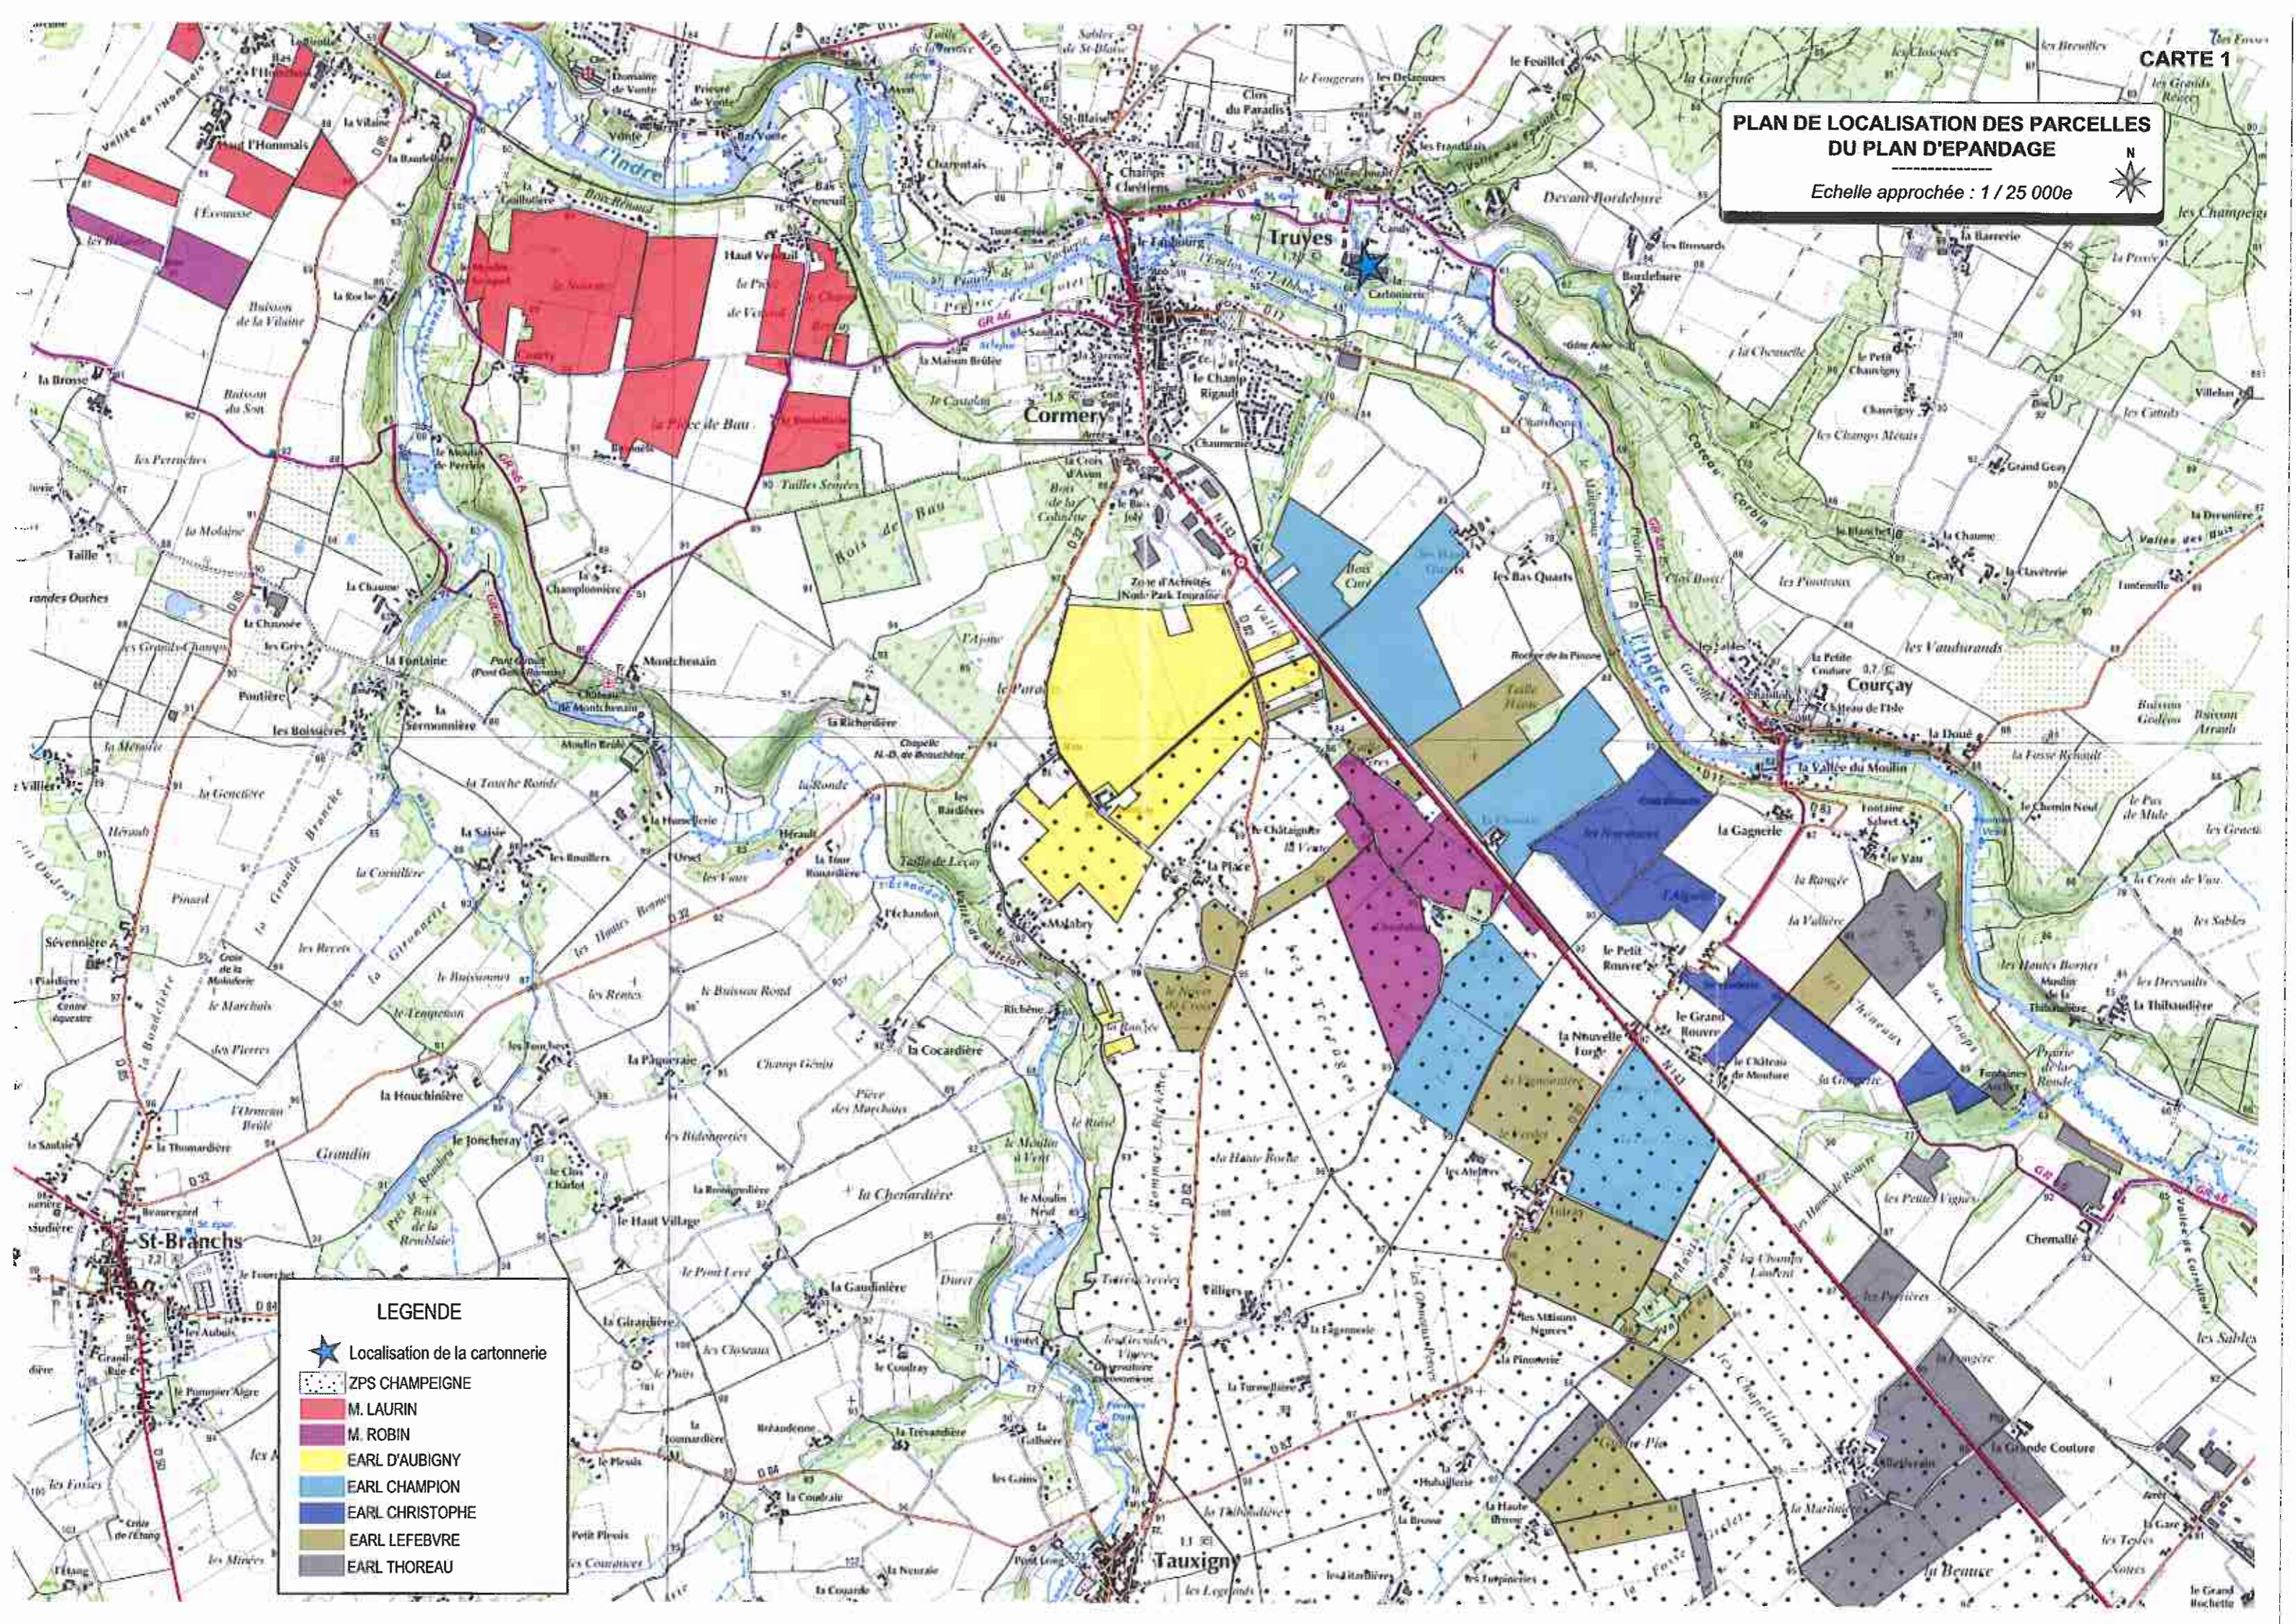

**PLAN DE LOCALISATION DES PARCELLES
DU PLAN D'EPANDAGE**

Echelle approchée : 1 / 25 000e

LEGENDE

- Localisation de la cartonnerie
- ZPS CHAMPEIGNE
- M. LAURIN
- M. ROBIN
- EARL D'AUBIGNY
- EARL CHAMPION
- EARL CHRISTOPHE
- EARL LEFEBVRE
- EARL THOREAU

**PLAN DE LOCALISATION DES PARCELLES
DU PLAN D'EPANDAGE**

Echelle approchée : 1 / 25 000e

LEGENDE

- ZPS CHAMPEIGNE
- EARL D'AUBIGNY
- EARL CHRISTOPHE